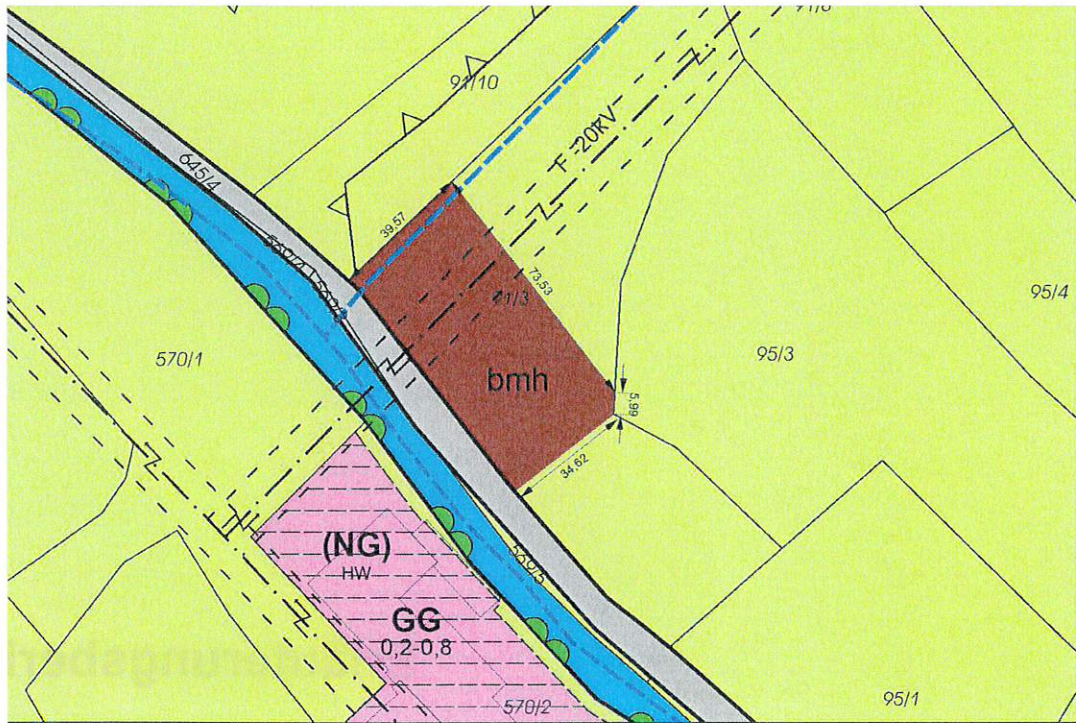

Änderung des Flächenwidmungsplanes VF.: 1.21

MARKTGEMEINDE RIEGERSBURG

Grundstück: 91/3 KG: 62151 Riegersburg

ÄNDERUNG

Legende:

-  Freiland (L)
-  Landesstraße
-  Freiland - Sondernutzung Energieerzeugungs- und Versorgungsanlage (Biomasseheizung)eheizung (bhm)
-  Gewerbegebiet (GG)
-  Auffüllungsgebiet (afg)
-  Gewässer
-  Naturgefahren - Hochwasser

Maßstab: 1:2000

GV FWP-ÄND_RIE1.21