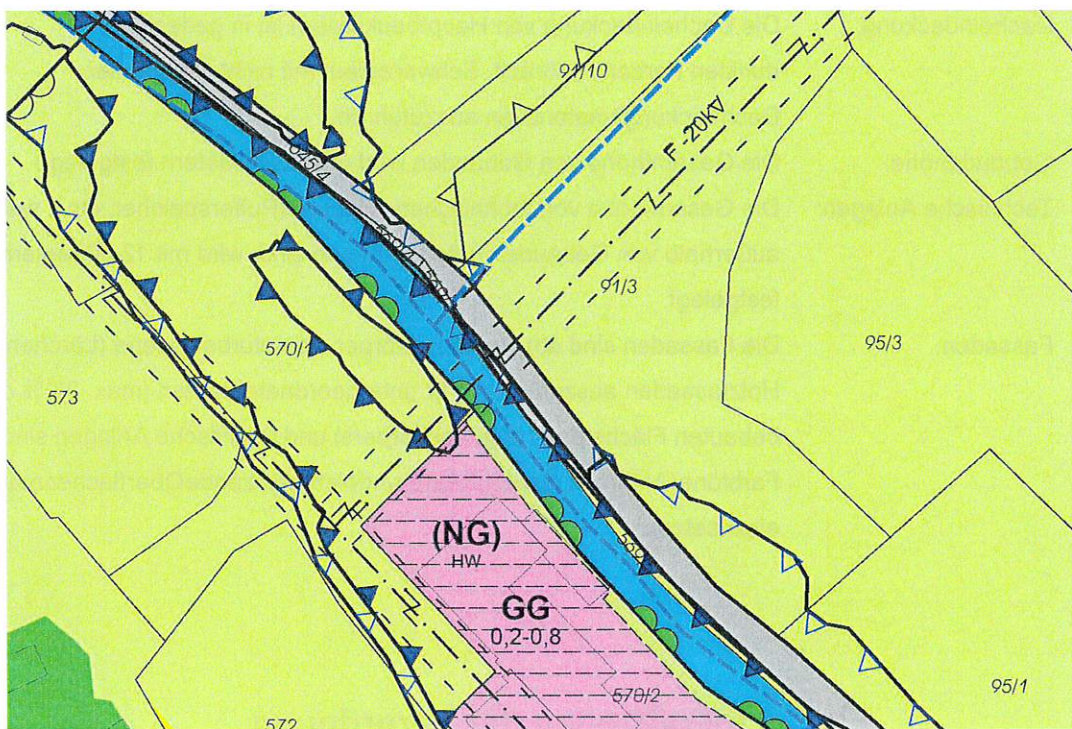

Änderung des Flächenwidmungsplanes VF.: 1.21

MARKTGEMEINDE RIEGERSBURG

Grundstück: 91/3 KG: 62151 Riegersburg

IST - STAND

Legende:

Maßstab: 1:2000

-  Freiland (L)
-  Landesstraße
-  Gewerbegebiet (GG)
-  Auffüllungsgebiet (afg)
-  Gewässer
-  Naturgefahren - Hochwasser

GZ FWP-ÄND_RIE1.21