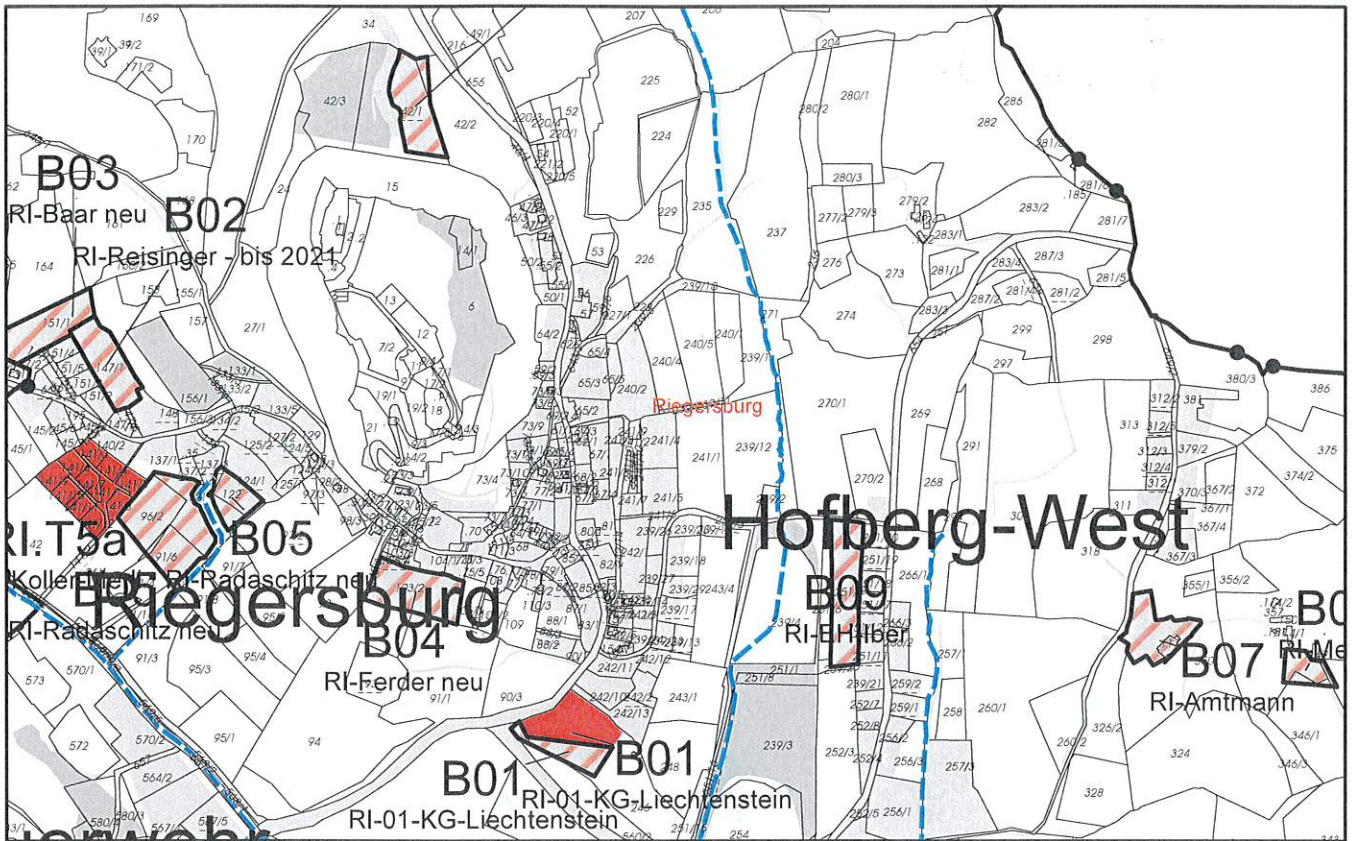

IST

SOLL

- B1 Bebauungsplan erforderlich
- B1.2--03r Bebauungsplan Bestand
- L6r Räumliches Leitbild Bestand

Marktgemeinde RIEGERSBURG
 Änderung der Bebauungsplanzonierung
 zur FWP-Änderung 1.22
 Auflagebeschluss - 18.12.2023

Pol. Bezirk
 Bürgermeister:
 (Manfred Reisenhofer)