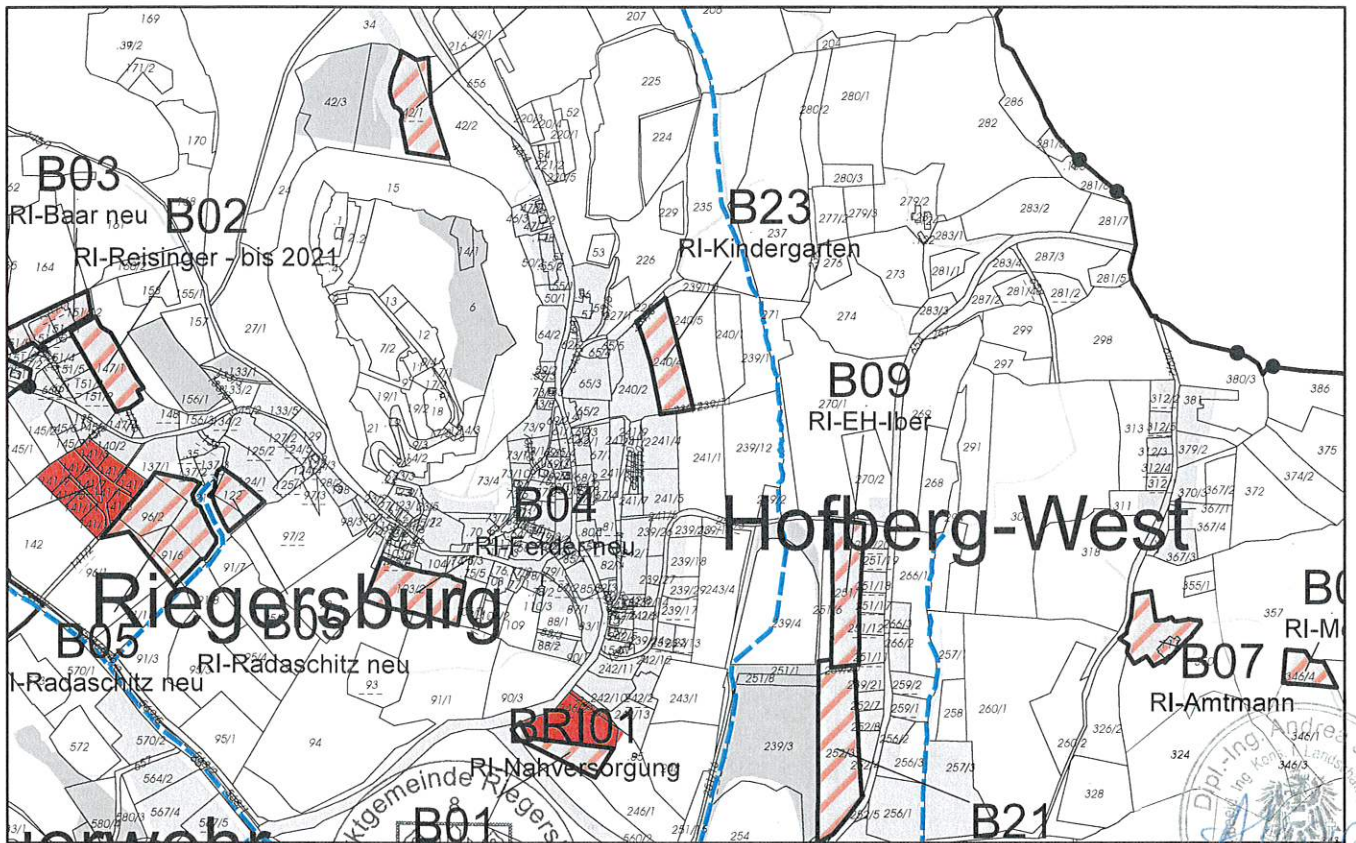

IST

SOLL

- B1 Bebauungsplan erforderlich
- B1.2--03r Bebauungsplan Bestand
- L6r Räumliches Leitbild Bestand

Marktgemeinde RIEGERSBURG
 Änderung der Bebauungsplanzonierung
 zur FWP-Änderung 1.22
 Auflagebeschluss - 18.12.2023

Pol. Bezirk
 Bürgermeister:
 (Manfred Reisenhofer)